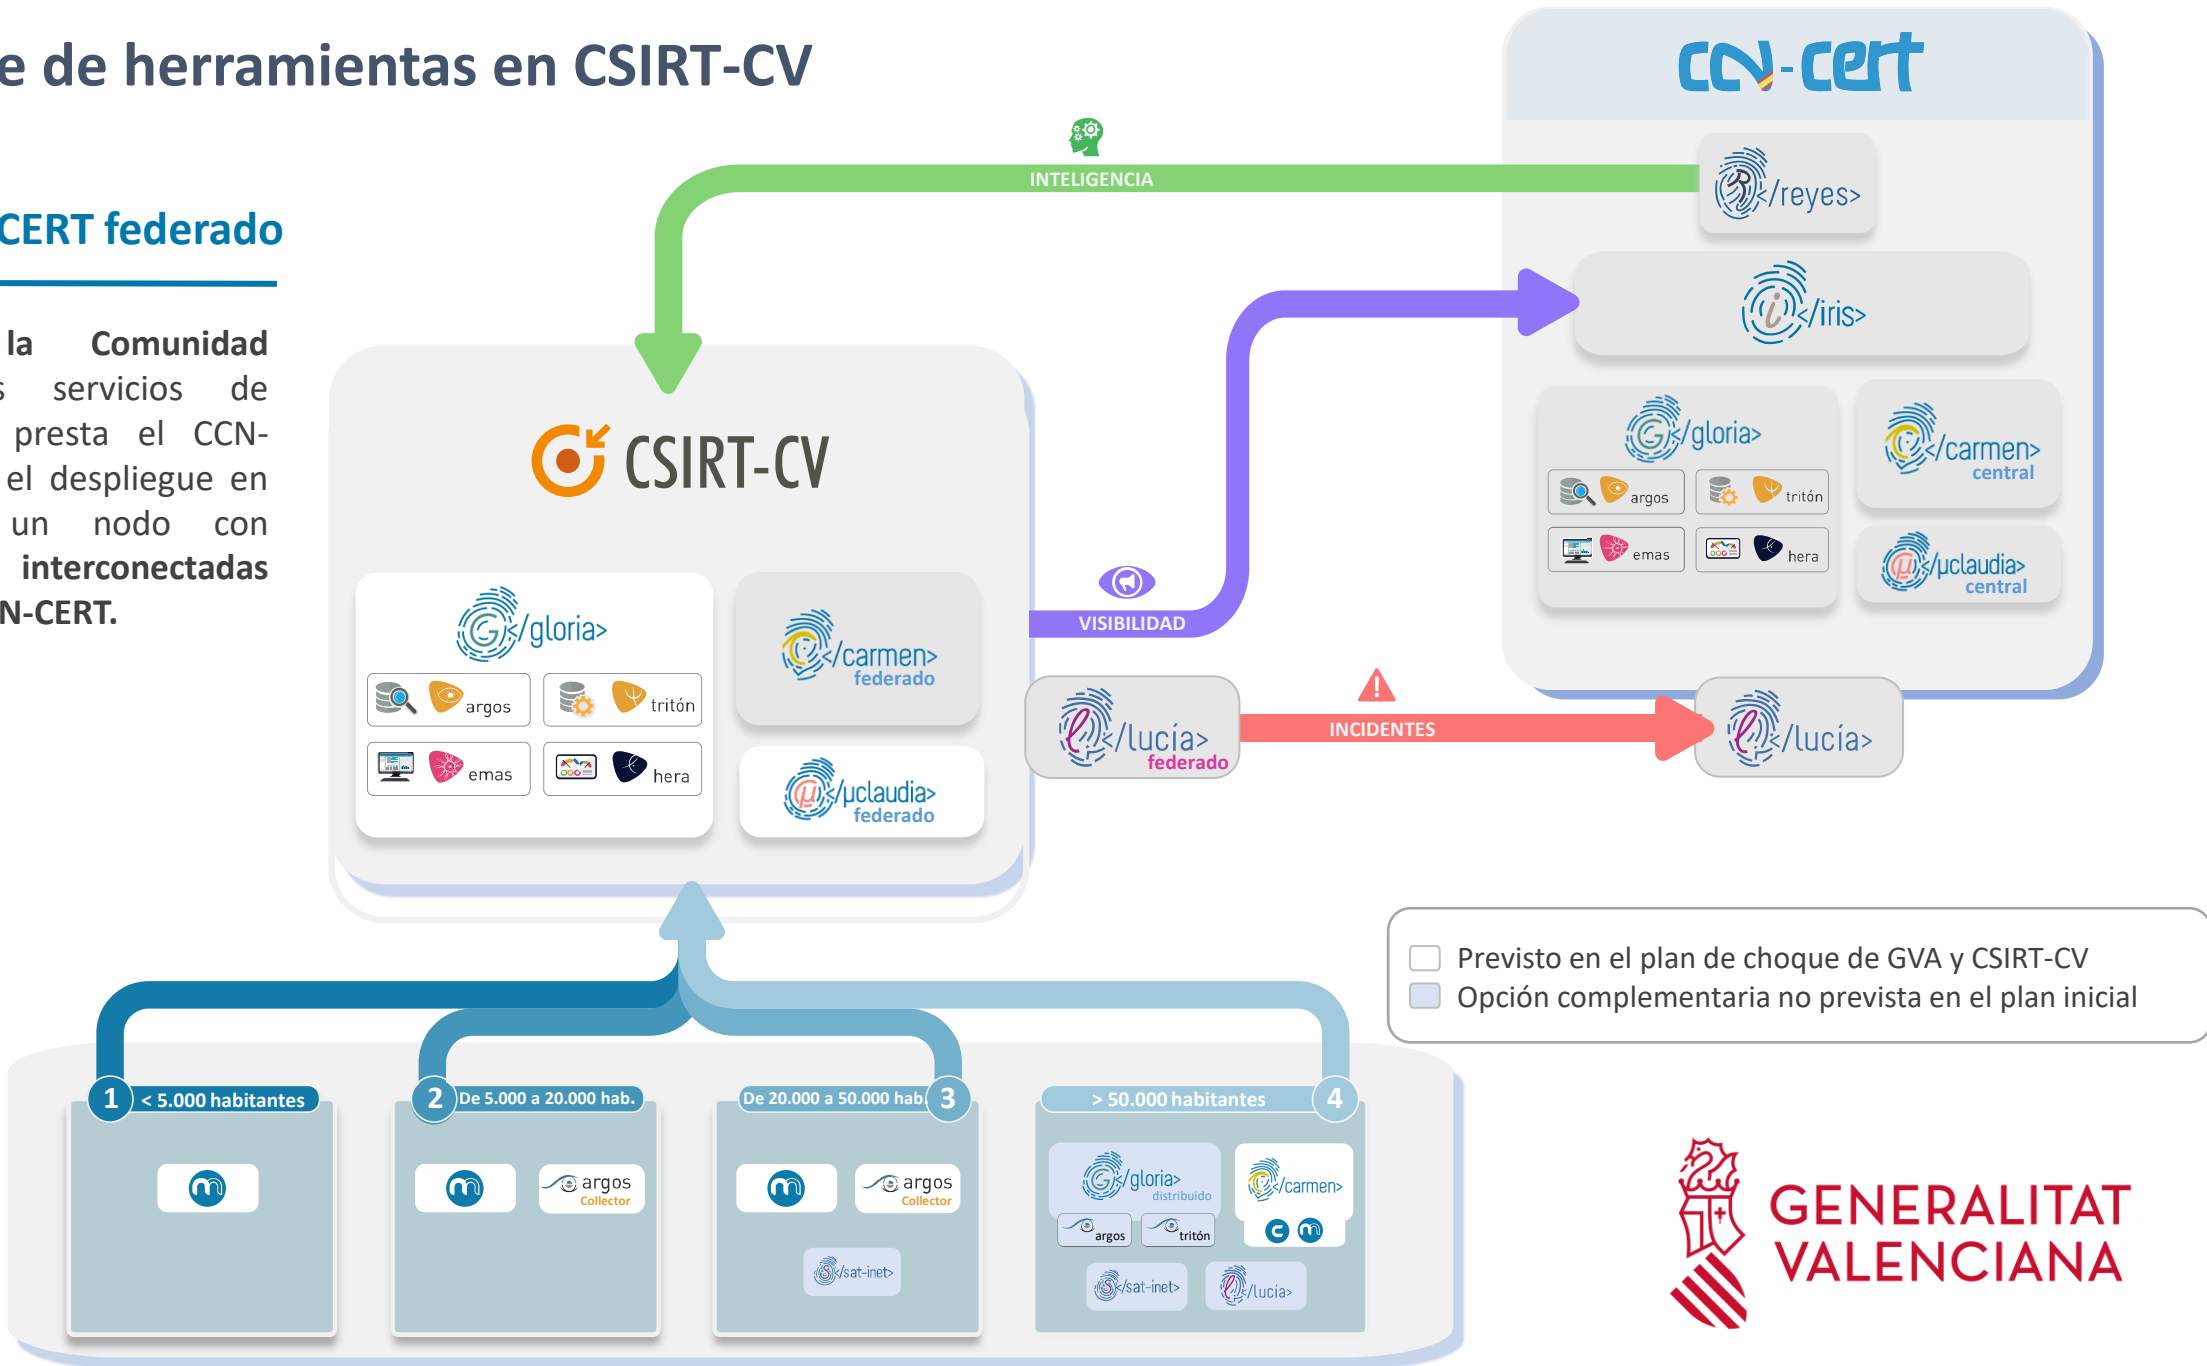

Despliegue de herramientas en CSIRT-CV

Modelo CCN-CERT federado

Delega en la Comunidad Valenciana los servicios de Seguridad que presta el CCN-CERT, mediante el despliegue en **CSIRT-CV** de un nodo con herramientas **interconectadas con el propio CCN-CERT**.

- Previsto en el plan de choque de GVA y CSIRT-CV
- Opción complementaria no prevista en el plan inicial